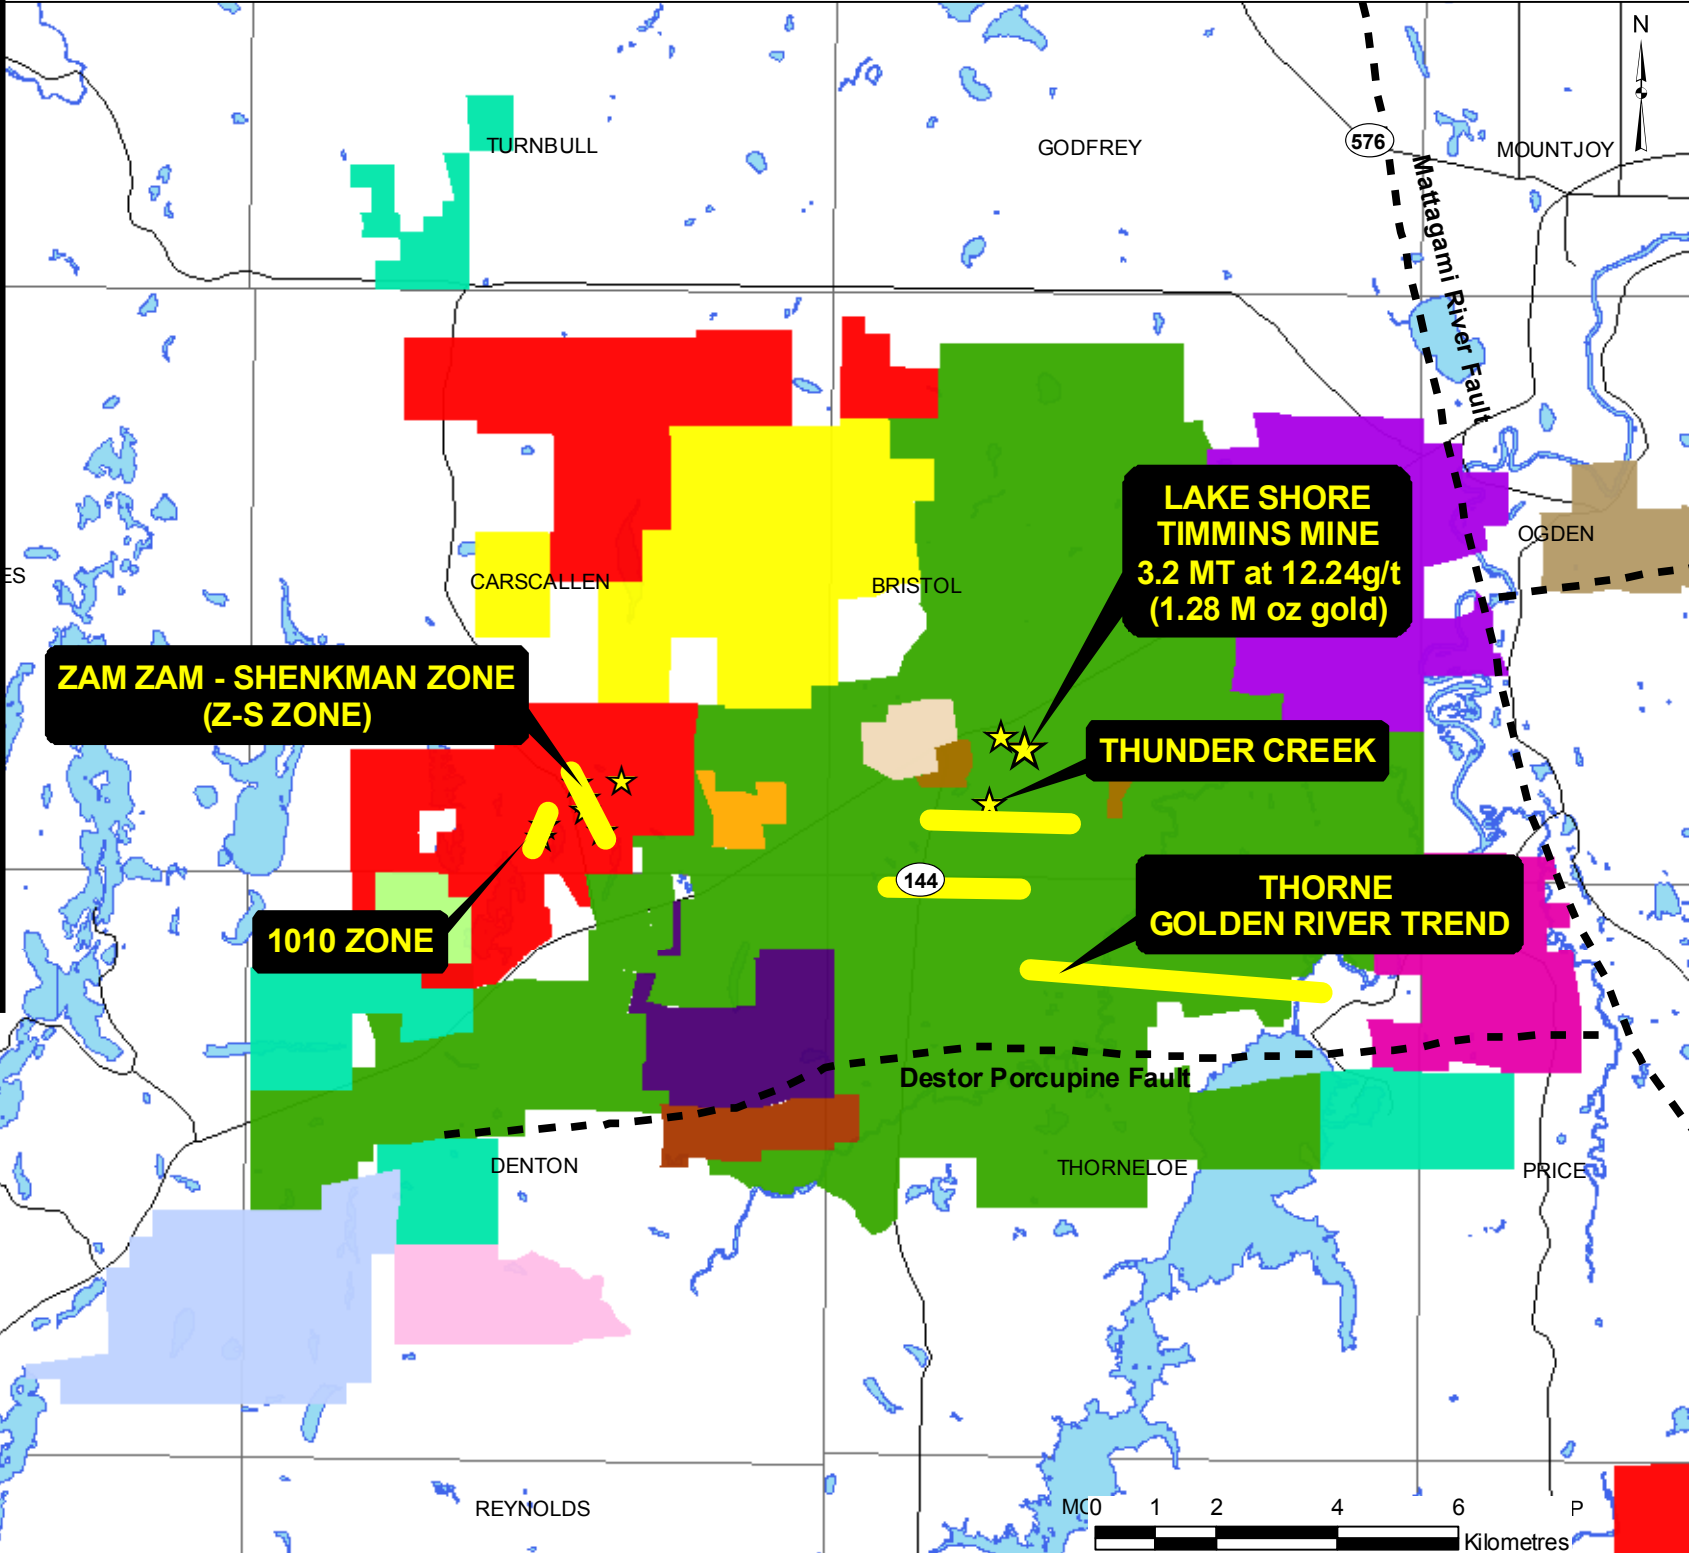

Legend

- Melkior (MKR.V)
- Lake Shore (LSG.T)
- Metals Creek (MEK.V)
- Nebu (NBU.V)
- Explor (EXS.V)
- Zinc Corp (ZN.V)
- SGX (SXR.V)
- Temex (TME.V)
- Moneta (ME.T)
- Richmond (RIC.T)
- New Castle (NCM.V)
- Adventure Gold (AGE.V)
- Pelangio (PX.V)
- Silver Shield (SSR.V)
- RT Minerals (RTM.C)
- ★ Gold Occurrence

**ZAM ZAM - SHENKMAN ZONE
(Z-S ZONE)**

**LAKE SHORE
TIMMINS MINE
3.2 MT at 12.24g/t
(1.28 M oz gold)**

THUNDER CREEK

**THORNE
GOLDEN RIVER TREND**

1010 ZONE

Destor Porcupine Fault

Mattagami River Fault

Melkior